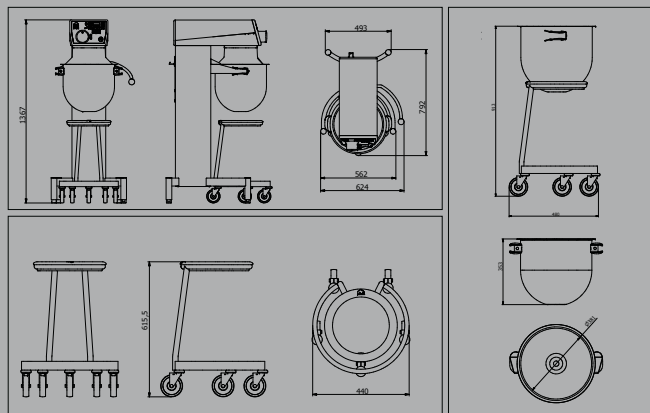

Технические характеристики

ГАБАРИТНЫЕ РАЗМЕРЫ (ММ)

ВЫСОТА	1367 ММ
ШИРИНА	624 ММ
ДЛИНА	792 ММ
ВЕС	БРУТТО 145 КГ НЕТТО 115 КГ

ТЕХНИЧЕСКИЕ ХАРАКТЕРИСТИКИ

НАПРЯЖЕНИЕ	230 V / 10 A
ЧАСТОТА (ВЫСОКОПРОИЗВОДИТЕЛЬНЫЙ ДВИГАТЕЛЬ)	1,2 КВТ РЕГУЛИРУЕМАЯ СКОРОСТЬ 64–353 ОБ/МИН

ЕМКОСТЬ (ПРИБЛИЗИТЕЛЬНО)

ПРОДУКТ	ИНСТРУМЕНТЫ	ЕМКОСТЬ (ПРИБЛ.)
ЯИЧНЫЕ БЕЛКИ	ВЕНЧИК	3,0 Л
МАЙОНЕЗ	ВЕНЧИК	20 Л
ТЕСТО ДЛЯ ХЛЕБА (60% AR)	КРЮК ДЛЯ ТЕСТА	13 КГ
МЯСНОЙ ФАРШ	ЛОПАТКАКРЮК	20 КГ

%AR = Коэффициент поглощения (%AR) (содержание влаги в % в сухом веществе)

Изготовитель:

A/S Wodschow & Co.
Kinkvejerg Søpark 6
DK-2605 Brøndby, Denmark
Phone: +45 43 44 22 88
E-mail: info@wodschow.dk
www.bearvarimixer.com

Продавец:

СКОНСТРУИРОВАНО
ВАМИ