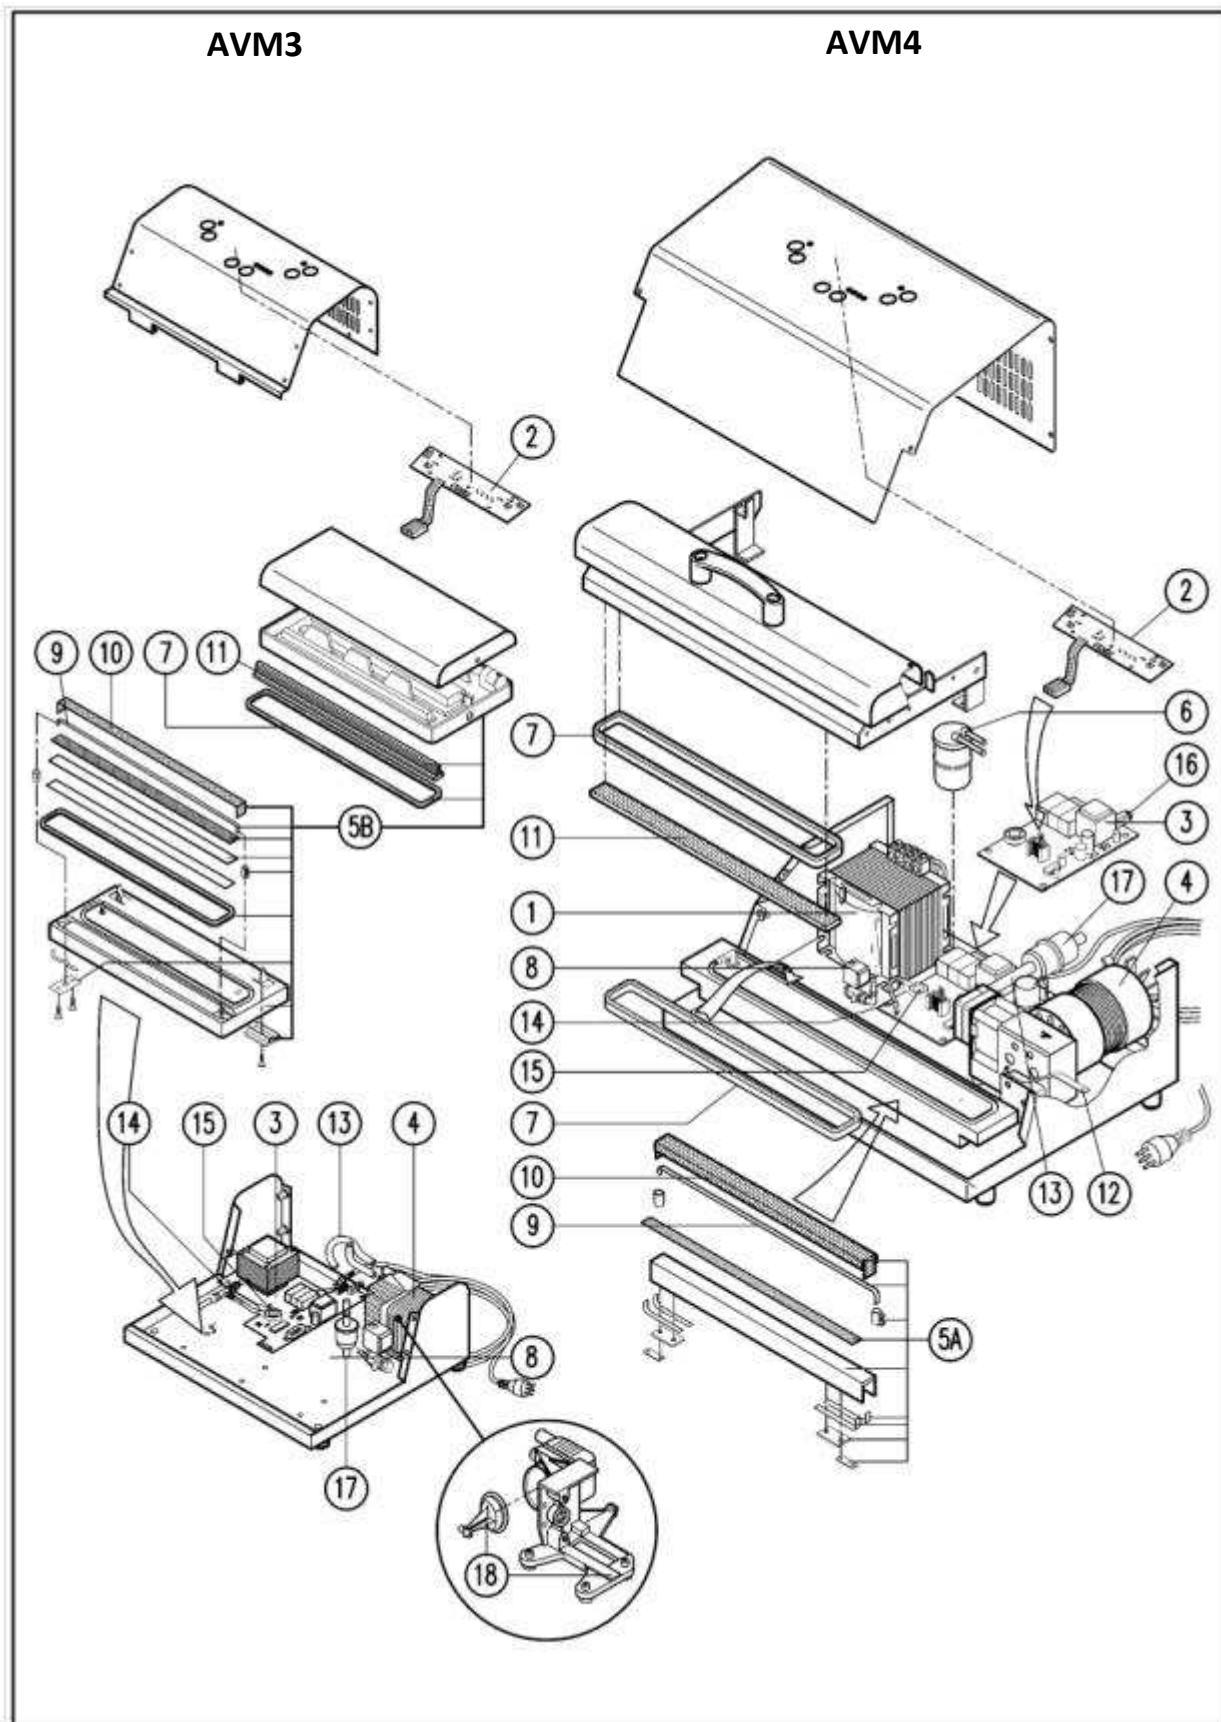

ЗАПЧАСТИ

ДЛЯ ЗАКАЗА ЗАПАСНЫХ ЧАСТЕЙ ИСПОЛЬЗОВАТЬ КОДЫ, ПРИВЕДЕННЫЕ НИЖЕ

ДЛЯ ЗАКАЗА ЗАПАСНЫХ ЧАСТЕЙ ИСПОЛЬЗОВАТЬ КОДЫ, ПРИВЕДЕННЫЕ НИЖЕ

№ п/п	Запасная часть		AVM3	AVM4
			КОД	КОД
1	Трансформатор		/	1400266
2	Плата управления		1400560	1400560
3	Плата питания	230В, 50Гц	1400295	1400227
		115В, 60Гц	1400296	1400228
4	Насос вакуумный	230В, 50Гц	1201389	1201396
		115В, 60Гц	1201388	1201397
5А	Планка запаивающая в сборе с тефлоновой накладкой и запаивающим проводом		/	1601098
5В	Камера вакуумная в сборе с тефлоновой накладкой и запаивающим проводом		1601120	/
6	Фильтр для удаления жидкости		/	1100133
7	Накладка герметизирующая вакуумной камеры		1300140	1300134
8	Клапан электромагнитный	230В, 50Гц	1100016	1100016
		115В, 60Гц	1100017	1100017
9	Провод запаивающий (продажа метрами)		1400355	1400354
10	Накладка тефлоновая (продажа метрами)		1300009	1300001
11	Уплотнение из силиконового каучука		1300139	1300133
12	Контакт переключающий	Язычковый контакт	1400384	/
		Рычажный переключатель	/	1400339
13	Шланг Ø 9 x 6 (продажа метрами)		1300742	1300742
14	Шланг Ø 5 x 3 для датчика вакуума (продажа метрами)		1300654	1300654
15	Датчик вакуума		1400240	1400240
16	Предохранитель плавкий	230В, 50Гц (2,5А/5А)	1400113	1400114
		115В, 60Гц (5А/8А)	1400114	1400313
17	Фильтр выпускной вакуумного насоса		1201393	1201393
18	Ремкомплект для вакуумного насоса		1201484	1601119