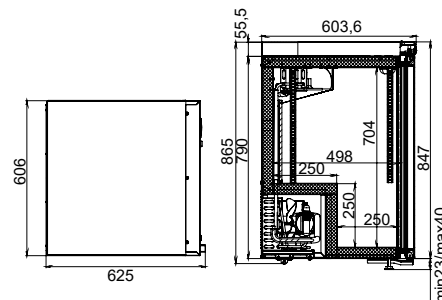

**DP105-S,  
DP102-S**

Модель	DP102-S	DP105-S	DP107-S
Диапазон рабочих температур, °С		-8...0	
Объем, л	150	500	700
Габаритные размеры, мм	600x625x890	697x710x1960	697x945x1960
Толщина стенки корпуса, мм		43	
Условия окружающей среды (t, °С/вл-сть, %)		до +32/до 60	
Тип охлаждения		динамический	
Хладагент		R404A	
Расположение агрегата	нижнее		верхнее
Терморегулятор		эл.блок	
Тип оттайки		автоматическая, при помощи ТЭНов, с системой испарения конденсата	
Клапан Шредера	+	+	+
Система электропитания, В/Гц	230/50	230/50	230/50
Потребляемая мощность, Вт, не более	240	550	550
Расход электроэнергии за сутки, кВт/ч, не более	3,6	9,2	10
ПЭН обогрева дверного проема		+	
ПЭН обогрева трубки слива конденсата		+	
Допустимая нагрузка на полку, кг		40	
Размер полки, мм	505x455	595x455	530x650
Кол-во полок	2		4
Шаг установки полок, мм		12,5	60
Подсветка	верхняя LED		вертикальная LED
Канале с подсветкой	-		+
Замок		+	

Логистическая информация: DP102-S

720x  
660x  
1100

DP105-S

790x  
744x  
2125

DP107-S

790x  
988x  
2125