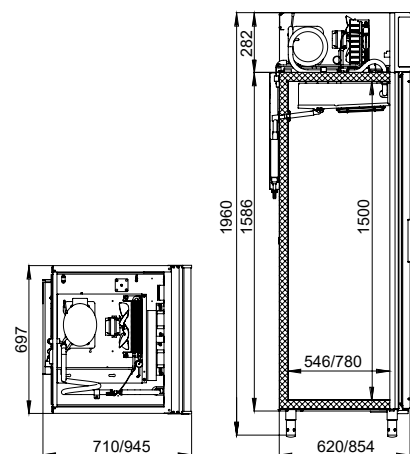

**DP105-S,  
DP102-S**

Модель	DP102-S	DP105-S	DP107-S
Диапазон рабочих температур, °С		-8...0	
Объем, л	150	500	700
Габаритные размеры, мм	600x625x890	697x710x1960	697x945x1960
Толщина стенки корпуса, мм		43	
Условия окружающей среды (t, °С/вл-сть, %)		до +32/до 60	
Тип охлаждения		динамический	
Хладагент		R404A	
Расположение агрегата	нижнее		верхнее
Терморегулятор		эл.блок	
Тип оттайки		автоматическая, при помощи ТЭНов, с системой испарения конденсата	
Клапан Шредера	+	+	+
Система электропитания, В/Гц	230/50	230/50	230/50
Потребляемая мощность, Вт, не более	240	550	550
Расход электроэнергии за сутки, кВт/ч, не более	3,6	9,2	10
ПЭН обогрева дверного проема		+	
ПЭН обогрева трубки слива конденсата		+	
Допустимая нагрузка на полку, кг		40	
Размер полки, мм	505x455	595x455	530x650
Кол-во полок	2		4
Шаг установки полок, мм		12,5	60
Подсветка	верхняя LED		вертикальная LED
Канале с подсветкой	-		+
Замок		+	

Логистическая информация: DP102-S

720x  
660x  
1100

DP105-S

790x  
744x  
2125

DP107-S

790x  
988x  
2125