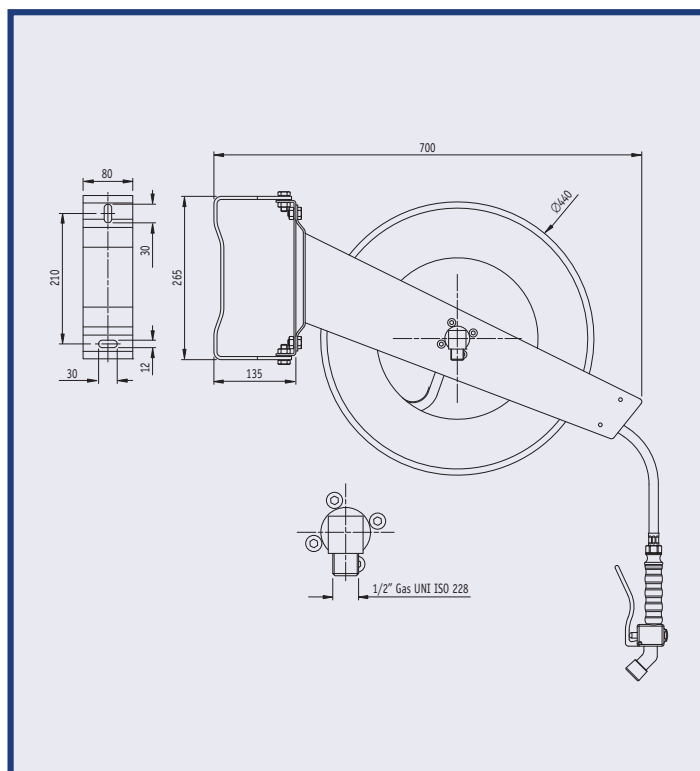

Gruppi doccia
Showers units _ Groupes douchette _ Grupos de ducha

Avvolgibile a parete

Wall mounted reel

Enrouleur mural

Enroller mural

Caratteristiche Tecniche

Peso: **Kg 18.00**

Portata massima a 4 Bar: **13 L/min**

Pressione massima di lavoro: **5 bar**

Lunghezza flessibile	Codice
metri 10	00925210
metri 15	00925215
metri 20	00925220

Gruppi doccia

Showers units _ Groupes douchette _ Grupos de ducha

Avvolgibile forno

Avvolgibile aperto

Open oven reel
Enrouleur ouvert
Enroller habierto

Caratteristiche Tecniche

Peso: **Kg 4.00**

Portata massima a 4 Bar:
13 L/min

Pressione massima
di lavoro: **5 bar**

Lunghezza flessibile:
mm 1700