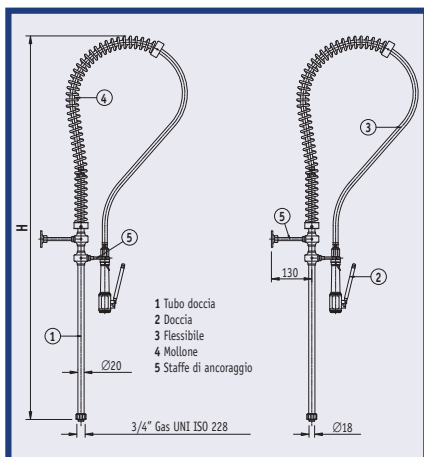

H = 1200

H = 1000 mm per rubinetti a muro

H = 1200		H = 1000 mm per rubinetti a muro	
Colore	Codice	Colore	Codice
Nero_Black_Noir_Negro	00901100	Nero_Black_Noir_Negro	00901110
Bianco_White_Blanc_Blanco	00902100	Bianco_White_Blanc_Blanco	00902110