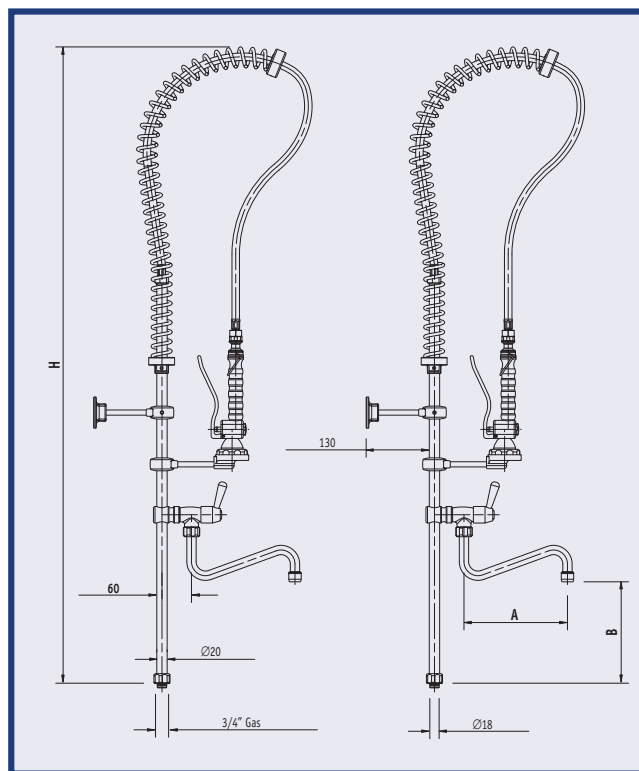

Gruppi doccia

Showers units _ Groupes douchette _ Grupos de ducha