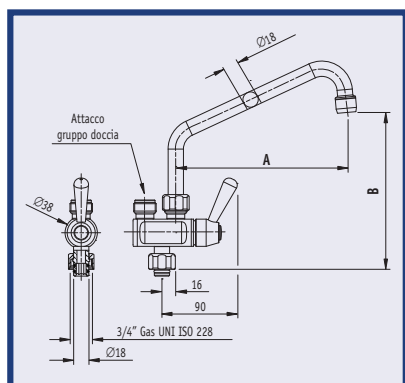

Caratteristiche Tecniche

Peso: Kg 1.20

A (mm)	B (mm)	Codice
200	200	00915204
250	230	00915254
300	260	00915304
Senza canna		00915004

Doccia Eco per forno

Eco oven shower handset
Douchette Eco pour four
Ducha Eco para horno