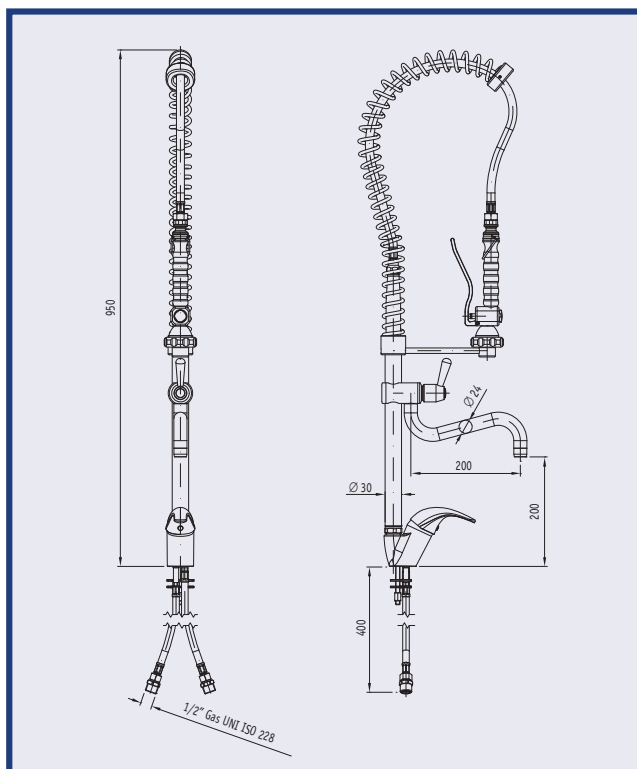

Gruppi doccia

Showers units _ Groupes douchette _ Grupos de ducha