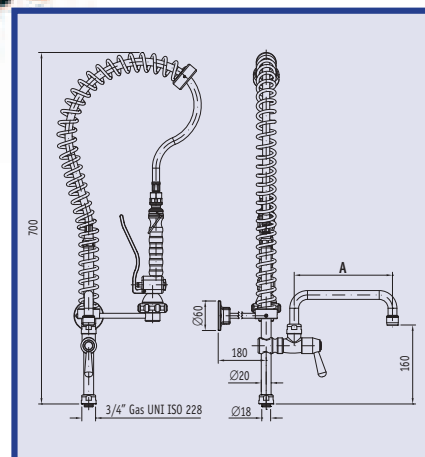

Caratteristiche Tecniche

Peso: **Kg 4.00**

Portata massima a 4 Bar: **18 L/min**

Pressione massima di lavoro: **5 bar**

A = 200 mm

A = 300 mm

Colore	Codice	Colore	Codice
Nero_Black_Noir_Negro	00971720	Nero_Black_Noir_Negro	00971730
Grigio_Grey_Gris_Grigio	00973720	Grigio_Grey_Gris_Grigio	00973730
Blu_Blue_Bleu_Blue	00975720	Blu_Blue_Bleu_Blue	00975730