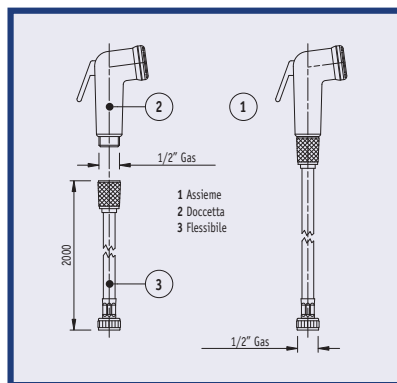

Caratteristiche Tecniche

Peso: Kg 0.35

Portata massima a 4 Bar:
13.5 L/min

Pressione massima
di lavoro: 4,5 bar

① Assieme completo	
Colore	Codice
Nero_Black_Noir_Negro	01003203
Bianco_White_Blanc_Blanco	01002203
Componenti	
Descrizione	Codice
2 - Doccetta colore nero	01003003
2 - Doccetta colore bianco	01002003
3 - Flessibile nero 2 m	36102172
3 - Flessibile bianco 2 m	36102169

Gruppi doccia
Showers units _ Groupes douchette _ Grupos de ducha