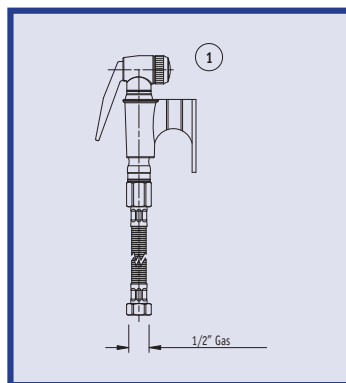

31002318

Doccia per forno

Oven shower
Douchette pour four
Ducha para horno

Caratteristiche Tecniche

Peso solo doccia: **Kg 0.20**

Peso assieme completo:
Kg 0.80

Portata massima a 4 Bar:
11 L/min

Pressione massima
di lavoro: **5 bar**