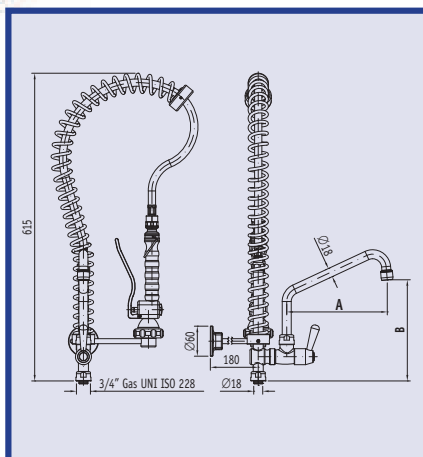

A = 200 mm

A = 300 mm

Colore	Codice	Colore	Codice
Nero_Black_Noir_Negro	00971020	Nero_Black_Noir_Negro	00971030
Grigio_Grey_Gris_Grigio	00973020	Grigio_Grey_Gris_Grigio	00973030
Blu_Blue_Bleu_Blue	00975020	Blu_Blue_Bleu_Blue	00975030

Colore	Codice
Nero_Black_Noir_Negro	00971000
Grigio_Grey_Gris_Grigio	00973000
Blu_Blue_Bleu_Blue	00975000