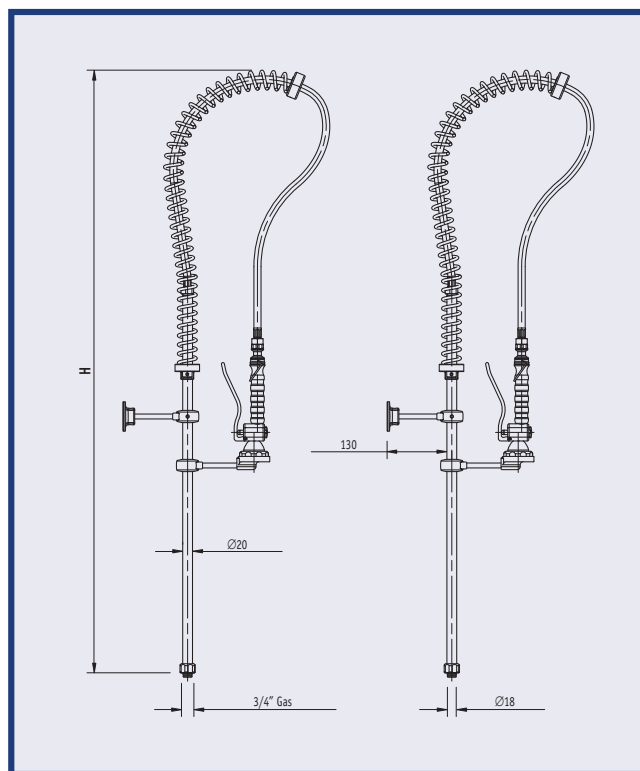

Gruppi doccia

Showers units _ Groupes douchette _ Grupos de ducha