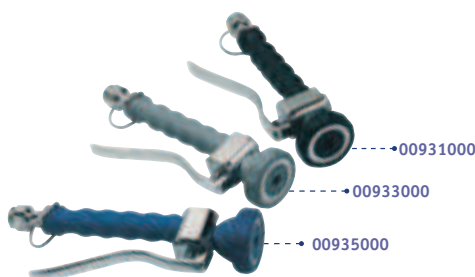

Gruppo doccia Jolly

Shower unit Jolly
Groupe douchette Jolly
Grupo de ducha tipo Jolly

Caratteristiche Tecniche

Peso: **Kg 7.50**

Portata massima a 4 Bar: **18 L/min**

Pressione massima di lavoro: **5 bar**

Diametro foro di fissaggio:
MIN. mm 32 - MAX. mm 35

Colore	Codice
Nero_Black_Noir_Negro	00941000
Grigio_Grey_Gris_Grigio	00943000
Blu_Blue_Bleu_Blue	00945000

Staffa per ancoraggio al muro
Plate wall mounted with support
Bride pour ancrage mural
Soporte para sujeción de pared

Colore	Codice
Nero_Black_Noir_Negro	36106385
Grigio_Grey_Gris_Grigio	36106386
Blu_Blue_Bleu_Blue	36106387