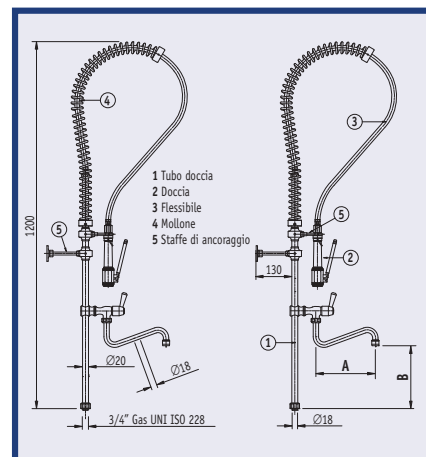

Gruppo doccia Luxi con rubinetto

Shower unit Luxi with tap half way-up
Groupe douchette Luxi
Grupo de ducha tipo Luxi

Caratteristiche Tecniche

Peso: Kg 6.00

Portata massima a 4 Bar: 16 L/min

Pressione massima di lavoro: 5 bar

A = 200 mm - B = 220 mm

A = 250 mm - B = 240 mm

A = 200 mm - B = 220 mm		A = 250 mm - B = 240 mm	
Colore	Codice	Colore	Codice
Nero_Black_Noir_Negro	00901120	Nero_Black_Noir_Negro	00901125
Bianco_White_Blanc_Blanco	00902120	Bianco_White_Blanc_Blanco	00902125