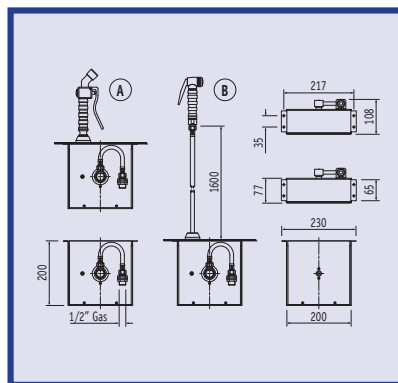

Oven reel
Enrouleur pour four
Enroller para horno

Caratteristiche Tecniche

Peso: **Kg 5.00**

Portata massima a 4 Bar:
10 L/min

Pressione massima
di lavoro: **5 bar**

Lunghezza flessibile:
mm 1700

Codice

00925001

Avvolgibile aperto

Open oven reel
Enrouleur ouvert
Enroller habierto

Caratteristiche Tecniche

Peso: **Kg 4.00**

Portata massima a 4 Bar:
13 L/min

Pressione massima
di lavoro: **5 bar**

Lunghezza flessibile:
mm 1700