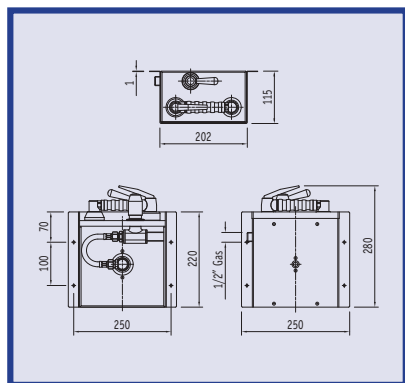

Avvolgibile forno

Oven reel
Enrouleur pour four
Enroller para horno

Caratteristiche Tecniche

Peso: **Kg 5.00**

Portata massima a 4 Bar:
10 L/min

Pressione massima
di lavoro: **5 bar**

Lunghezza flessibile:
mm 1700

Codice

00925001