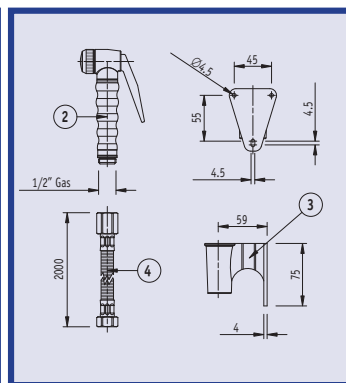

31002318

Doccia per forno

Oven shower
Douchette pour four
Ducha para horno

Caratteristiche Tecniche

Peso solo doccia: **Kg 0.20**

Peso assieme completo:
Kg 0.80

Portata massima a 4 Bar:
11 L/min

Pressione massima
di lavoro: **5 bar**