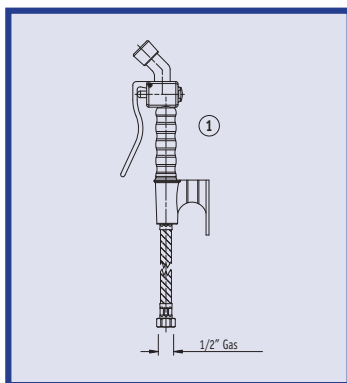

Caratteristiche Tecniche

Peso solo doccia: **Kg 0.60**

Peso assieme completo:
Kg 1.20

Portata massima a 4 Bar:
13 L/min

Pressione massima
di lavoro: **5 bar**

① Assieme completo

Codice

00925200