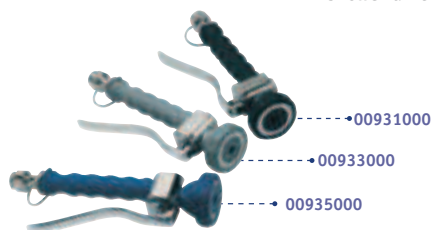

Gruppo doccia Star con rubinetto

Shower unit Star with tap half way-up
Groupe douchette Star
Grupo de ducha tipo Star

Caratteristiche Tecniche

Peso: **Kg 6.00**

Portata massima a 4 Bar: **17 L/min**

Pressione massima di lavoro: **5 bar**

Flessibile treccia
inox plastificato

Flessibile
in acciaio inox

Flessibile treccia inox plastificato
A = 200 mm B = 220 mm

Colore	Codice
Nero_Black_Noir_Negro	00931120
Grigio_Grey_Gris_Grigio	00933120
Blu_Blue_Bleu_Blue	00935120

A = 250 mm B = 240 mm

Colore	Codice
Nero_Black_Noir_Negro	00931125
Grigio_Grey_Gris_Grigio	00933125
Blu_Blue_Bleu_Blue	00935125

Flessibile in acciaio inox
A = 200 mm B = 220 mm

Colore	Codice
Nero_Black_Noir_Negro	00961120
Grigio_Grey_Gris_Grigio	00963120
Blu_Blue_Bleu_Blue	00965120

A = 250 mm B = 240 mm

Colore	Codice
Nero_Black_Noir_Negro	00961125
Grigio_Grey_Gris_Grigio	00963125
Blu_Blue_Bleu_Blue	00965125