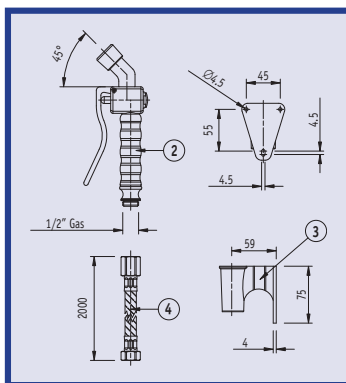

Caratteristiche Tecniche

Peso solo doccia: **Kg 0.60**

Peso assieme completo:
Kg 1.20

Portata massima a 4 Bar:
13 L/min

Pressione massima
di lavoro: **5 bar**

① Assieme completo

Codice

00925200