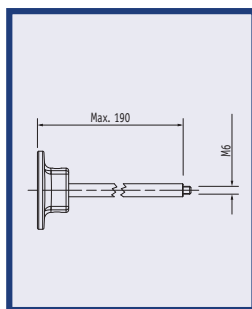

Gruppi doccia

Showers units _ Groupes douchette _ Grupos de ducha