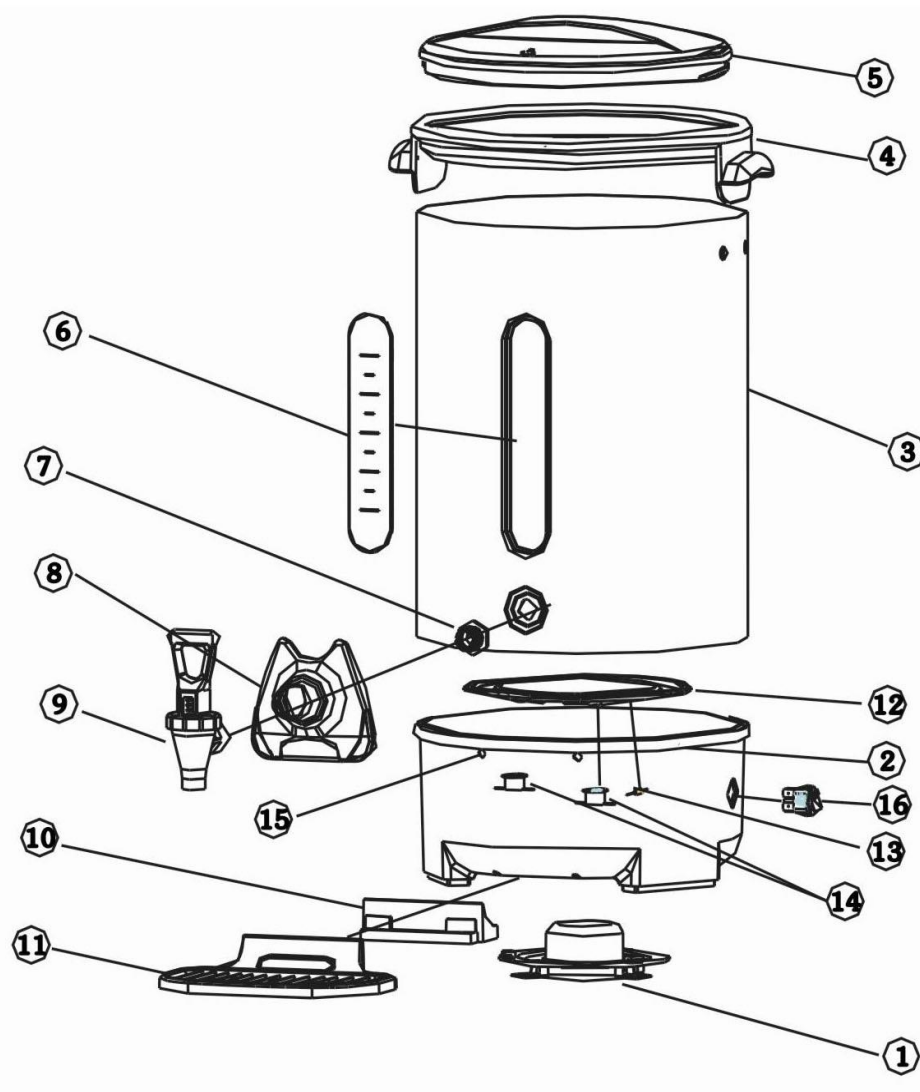

GASTRORAG

Детализировка кипятильника Gastrorag DK-KST-S-10/DK-KST-S-16

№	Наименование
1	Нижняя крышка
2	Пьедестал
3	Внутренний бак
4	Ручки для транспортировки
5	Крышка
6	Индикатор количества воды
7	Прижимная гайка
8	Декоративный держатель крана
9	Кран для воды
10	Кронштейн для капле сборника
11	Пластиковый капле сборник
12	ТЭНы
13	Крепление ТЭНов
14	Терморегулятор
15	Световой индикатор
16	Переключатель