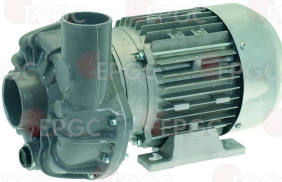

COMENDA 630501

COMENDA 630512

COMENDA 630523

Toepasbaar voor:

LF3046028 VIBRATION BUFFER $\varnothing$ 25x20 M6
1190601 for Dishwasher (COMENDA) FC3E - FC3M - FC4E - FC4M
for Dishwasher conveyor type (COMENDA) - Series NL
for Dishwasher hood type (COMENDA) C1000E - C1300E
LC1200 - LC412 - LC700 - LC900
for Dishwasher pull-through (COMENDA) ACS181
ACS182 - ACS201 - ACS202 - ACS241 - ACS242

COMENDA 441103

COMENDA 441111

COMENDA 441139

LF3122245 ELECTRIC PUMP FIR 1205DX 2.70HP
1190042 inlet external $\varnothing$ 63 mm - outlet external $\varnothing$ 54 mm
2.70HP 220/400V 7/4A 50Hz - motor revolut. 2800
flow rate 600 l/min.
for Dishwasher pull-through (COMENDA) AC105A

COMENDA 100373

COMENDA 100674

LF3122026 GASKET FOR PUMP HOUSING
1190157