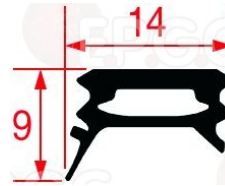

Toepasbaar voor:

Toepasbaar voor:

LF3186444 DOOR GASKET 470 mm
profile dimensions 17x4 mm
for Glasswasher/Cupwasher (COMENDA) LBC210
LBC215 - LBC275 - LBR200 - LBR215

LF5054472 DOOR GASKET 560x445 mm