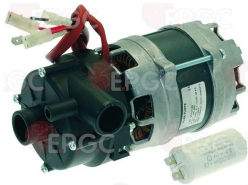

Toepasbaar voor:

Toepasbaar voor:

LF3122683 ELECTRIC PUMP AP 42470SX 0.60HP
1190493 inlet external $\varnothing$ 40 mm - outlet external $\varnothing$ 40 mm
0.60HP 230V 50Hz - motor revolutions 2850
capacitor 12.5 μ f
for Dishwasher (COMENDA) F55 - F65

LF3122058 SEAL ROTARY $\varnothing$ 11 mm BACK FACE 8 mm
1190160

COMENDA

COMENDA 630510

COMENDA 630514

LF3122505 ELECTRIC PUMP AP 901DX 0.10HP
1190062 inlet external $\varnothing$ 28 mm - outlet external $\varnothing$ 28 mm
0.10HP 230V 50Hz 1.1A - motor revolutions 2600
capacitor 6.3 μ f - flow rate 80 l/min.

LF1186237 O-RING 03300 EPDM

COMENDA

COMENDA 630427

LF3122058 SEAL ROTARY $\varnothing$ 11 mm BACK FACE 8 mm
1190160

COMENDA 630510

COMENDA 630514

LF3122500 ELECTRIC PUMP AP 902SX 0.10HP
1190061 inlet external $\varnothing$ 28 mm - outlet external $\varnothing$ 28 mm
0.10HP 230V 50Hz 1.1A - motor revolutions 2600
capacitor 6.3 μ f - flow rate 80 l/min.

LF1186237 O-RING 03300 EPDM

COMENDA

COMENDA 630427

LF3122058 SEAL ROTARY $\varnothing$ 11 mm BACK FACE 8 mm
1190160

COMENDA 630510

COMENDA 630514