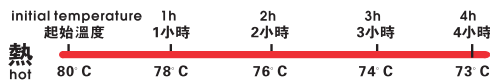

Insulation Effect 保溫效果