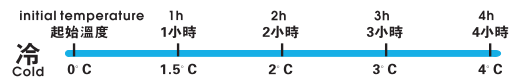

Insulation Effect 保溫效果

Accessories Note 配件介紹

vent caps透氣蓋
Pressure balance make the container easily open. 均衡壓力，從而使保溫桶開蓋更容易。
可用于JW-INC7L、JW-INC9.4L、JW-INC18L、JW-INC44.5L。

Recessed faucet凹入式水嘴
Accommodates larger cups, allows even dispensing and eliminates dripping. 可容納更大的杯具，使飲料分配均勻，消除滴漏現象。
Two positions, one for continuous pouring. And the other one for individual dispensing. 兩種位置：一種為連續接飲料，另一種為單次接飲料。
可用于JW-INC7L、JW-INC9.4L、JW-INC18L、JW-INC44.5L。

9.5 inch ultra latch 9.5" 扣把
Wide nylon latches which are easy to open and close by one hand, not rust. 產品具有寬大的尼龍鎖鉤，便于單手開啟和關閉，產品不會生鏽(可用于JW-INC44.5L)

1 inch ultra latch 1" 扣把
With durable plastic box, it won't rust. (JW-INC7L、JW-INC9.4L、JW-INC18L)。 產品具有堅固耐用的塑料扣鎖，可確保蓋子密封，并且不會生鏽，可用于JW-INC7L、JW-INC9.4L、JW-INC18L。

Accessories available 备选附件

ITEM NO 型號	JW-RIS1	JW-RIS2
Name 名稱	Riser 1 支座 1	Riser 2 支座 2
OUTER SIZE: L x W x H 外部尺寸: 長 x 寬 x 高	415 x 230 x 120 mm	495 x 390 x 115 mm

NOTE(備注): JW-RIS1 USE FOR(可用于)JW-INC7L、JW-INC9.4L、JW-INC18L, JW-RIS2 USE FOR(可用于)JW-INC44.5L

注：本書冊所有圖片及尺寸僅供參考，請以實物為準。 This booklet and dimensions are for reference only, please according to the real object.